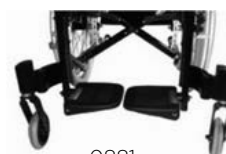

Código	Descrição	P.R.P. €
CNB0745	Destacável, de secretária c/ resguardo ajust.15 a 25 cm (entregue c/ 18 cm) Junior	68,13 €
CNB0748	Destacável (Nº1) com almofada envolvente com sup cotovelo, ajustável altura 150-250mm (NC : 1470)	130,59 €
CNB0750	Protetor de roupa c/ rebordo (NC: 1201, 1470, 1471, 1472)	45,42 €
CNB0755	Resguardo Junior (NC: 1470, 1471, 1472)	34,07 €
OPÇÕES DE POSICIONAMENTO		
CNB0860	Apoio de cabeça envolvente (inclui esticador) multi-ajustável (NC: 0865, 0866)	136,27 €
CNB0865	Apoio de cabeça envolvente com suporte de bochechas (inclui esticador) (NC: 0866)	227,12 €
CNB0866	Apoio de cabeça Matrix Elan Standard com almofada envolvente para suporte posterior e lateral, tam.150 x 90 mm) Apenas disponível com encostos Matrix, peso máx. utilizador 68 kg	352,03 €
CNB0868	Suportes laterais de tronco fixos Matrix Mini, par	170,34 €
CNB0880	Cinto de perna ajustável	◆
CNB0881	Kit estabilização frontal (+100 MM para exterior)	39,75 €
CNB0875	Suporte de Tornozelos BODYPOINT ANKLE HUGGERS (par), tam. S	181,69 €
CNB0886	Kit ajuste patins	227,12 €
CNB0890	Par de patins elevatórios de 0 a 80º rebáteis interior exterior (incl. almofada gémeos) UL 27 a 37,5 cm	340,67 €
CORES CHASSIS		
CNB0952	Branco pérola	○
CNB0953	Preto mate	○
CNB0954	Vermelho mate	○
CNB0955	Amarelo	○
CNB0956	Azul polar	◆
CNB0957	Rosa rebuçado	○
RODAS DIANTEIRAS		
CNB0999	5"x1" maciços pretos	◆
CNB1001	5"x1" com leds de cores maciças	45,42 €
CNB1007	5" x 1" 3/4 maciços pretos	○
RODAS TRASEIRAS		
TAMANHO DA RODA TRASEIRA		
CNB1010	12" (NC : 1040, 1045, 1130, 1140, 1141, 1180, 1253, 1254, 1255, 1256, 1380, 1390)	○
CNB1020	20" (NC: 1040, 1055, 1050, 1170)	○
CNB1030	22" (NC: 1045, 1055, 1170)	◆
TIPO DE RODA TRASEIRA		
CNB1040	Rodas Standard Eixo preto, jante sem cor, raios zincado	◆
CNB1045	Rodas Reforçadas Eixo sem cor, jantes anodizadas, raios em aço inoxidável	113,56 €
CNB1050	Rodas com travão de tambor (inclui travão de acompanhante) 12"/22" Eixo sem cor, jantes anodizadas, raios em aço inoxidável (NC: 1270, 1275)	249,83 €
CNB1055	Rodas Jante Nylon Composite	○
TIPO DE PNEU DA RODA TRASEIRA		
CNB1120	Pneu maciço preto (1.3/8)	○
CNB1130	Pneumático preto de baixo perfil (1.3/8)	◆
AROS		
CNB1140	Aros alumínio pré-anodizado	◆
CNB1141	Aros anti-derrapante (preto)	85,17 €
EIXO DAS RODAS TRASEIRAS		
CNB1170	Eixo fixo	○
CNB1180	Eixo extração rápida	◆
POSIÇÃO DA RODAS TRASEIRAS		
CNB1190	Posição standard (eixo 25mm à frente do tubo de encosto)	◆