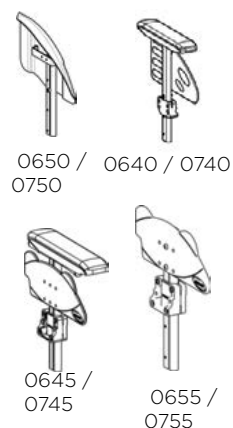

Código	Descrição	P.R.P. €
CNB0480	Encosto regulável em tensão (NC 0866, 0868)	90,85 €
CNB0492	Encosto Matrx Mini, 31 cm altura (com capa kid*a*bra) Peso máx. utilizador 68 kg (NC 1345)	738,13 €
CNB0495	Encosto Matrx Mini, 36 cm altura (com capa kid*a*bra) Peso máx. utilizador 68 kg (NC 1345)	738,13 €
APOIOS DE PERNAS + APOIOS DE PÉS		
APOIO DE PERNA DIREITO		
CNB0505	Curto, a 90° destacável UL 12,5 a 26 cm (NC: 0600, 0610)	56,78 €
CNB0510	Curto, a 80° dest., giratório cor preta abdu. 0° UL 22 a 32 cm (NC: 0561, 0562, 0563, 0610)	○
CNB0511	Curto, a 80° dest., giratório cor preta abdu. 30° UL 22 a 32 cm (NC: 0560, 0562, 0563, 0610, 0611, 0881)	○
CNB0512	Longo, a 80° dest., giratório abdu 0° UL 30 a 45 cm (NC: 0560, 0561, 0563, 0610)	◆
CNB0513	Longo, a 80° dest., giratório abdu. 30° UL 30 a 45 cm (NC: 0560, 0561, 0562, 0610, 0611, 0881)	○
CNB0520	Ajustável de 0°- 80° dest., gir. (inclui almof. gémeo) UL 27a 37 cm (NC: 0600, 0611, 0880, 0886)	124,92 €
CNB0530	Ajustável de 0°-80° dest., gir. (sem almof. gémeo) UL 23 a 29 cm (NC: 0600, 0611, 0880, 0886)	107,88 €
APOIO DE PERNA ESQUERDO		
CNB0555	Curto, a 90° destacável UL 12,5 a 26 cm (NC: 0620, 0630)	56,78 €
CNB0560	Curto, a 80° dest., giratório cor preta abdu. 0° UL 22 a 32 cm (NC: 0630)	○
CNB0561	Curto, a 80° dest., giratório cor preta abdu. 30° UL 22 a 32 cm (NC: 0611, 0630, 0881)	○
CNB0562	Longo, a 80° dest., giratório abdu 0° UL 30 a 45 cm (NC: 0630)	◆
CNB0563	Longo, a 80° dest., giratório abdu. 30° UL 30 a 45 cm (NC: 0611, 0630, 0881)	○
CNB0570	Ajustável de 0°- 80° dest., gir. (inclui almof. gémeo) UL 27a 37 cm (NC: 0611, 0620, 0880, 0886)	124,92 €
CNB0580	Ajustável de 0°- 80° dest., gir. (sem almof. gémeo) UL 23 a 29 cm (NC: 0611, 0620, 0880, 0886)	107,88 €
TUBO + APOIO DE PÉ DIREITO		
CNB0600	Rebatível (NC: 0875, 0886)	◆
CNB0605	Rebatível regulável em ângulo e profundidade	56,78 €
CNB0610	Rebatível e regulável em ângulo (NC: 0875, 0886)	45,42 €
CNB0611	Patim único (NC: 0620, 0625, 0630, 0875)	170,34 €
TUBO + APOIO DE PÉ ESQUERDO		
CNB0620	Rebatível (NC: 0875, 0886)	◆
CNB0625	Rebatível regulável em ângulo e profundidade	56,78 €
CNB0630	Rebatível e regulável em ângulo (NC: 0875, 0886)	45,42 €
APOIOS DE BRAÇOS		
APOIO DE BRAÇO DIREITO		
CNB0640	Destacável, de secretária ajust.18 a 25 cm (entregue c/ 18 cm) (NC: 0745, 0748, 0750, 0755)	◆
CNB0645	Destacável, de secretária c/ resguardo Junior ajust.15 a 25 cm (entregue c/ 18 cm) (NC: 0740, 0748, 0750, 0755)	68,13 €
CNB0648	Destacável (N°1) com almofada envolvente com sup cotovelo, ajustável altura 150-250mm (NC : 0740, 0745, 0748, 0746, 0750, 0755, 1470)	130,59 €
CNB0650	Protetor de roupa c/ rebordo (NC: 0740, 0745, 0748, 0755, 1470, 1471, 1472)	45,42 €
CNB0655	Resguardo Junior (NC: 0740, 0745, 0748, 0750, 1470, 1471, 1472)	34,07 €
APOIO DE BRAÇO ESQUERDO		
CNB0740	Destacável, de secretária ajust.18 a 25 cm (entregue c/ 18 cm)	◆